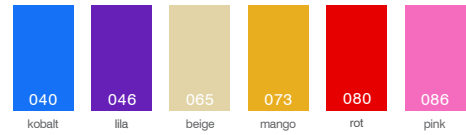

FIRENZE

020
braun

Art.-Nr. 81105
Modell: **Brieftasche**
10 Karten-, 4 Netz-, 3 Steckfächer
Maße: L 110 x B 168 mm
Farbe: 020 braun
Preis: Industrie: 39,95 €
UVP: 79,90 €

Art.-Nr. 81106
Modell: **Schlüsseletui**
mit Reißverschluß, 1 RV-Vorfach,
2 Schlüsselketten
Maße: L 110 x B 65 mm
Farbe: 020 braun
Preis: Industrie: 17,50 €
UVP: 35,00 €

MIAMI

Alle Modelle in diesen FARBEN

046 lila 073 mango 086 pink
 065 beige 080 rot 040 kobalt

Art.-Nr. 43110
Modell: Schlüsselanhänger
Maße: L 35 x H 185 mm
Farbe: siehe oben
Preis: Industrie: 24,75 €
 UVP: 49,90 €