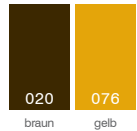

HELSINKI

Art.-Nr. 18401
Modell: **Schlüsseletui**
2 Schlüsselketten, 1 Kreditkartenfach,
Überschlag mit Metallverschluss
Maße: L 105 x B 75 mm
Farbe: 020 braun
076 gelb
Preis: Industrie: 57,50 €
UVP: 119,00 €