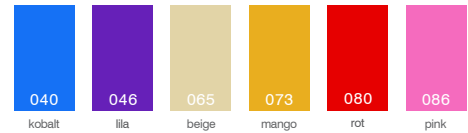

MIAMI

Alle Modelle in diesen FARBEN

046 lila 073 mango 086 pink
 065 beige 080 rot 040 kobalt

Art.-Nr. 43110
Modell: Schlüsselanhänger
Maße: L 35 x H 185 mm
Farbe: siehe oben
Preis: Industrie: 24,75 €
 UVP: 49,90 €

Art.-Nr. 43121
Modell: Schreibgeräteetui
Maße: L 220 x H 55 mm
Farbe: siehe oben
Preis: Industrie: 17,50 €
 UVP: 35,00 €

Art.-Nr. 43143
Modell: Geldbörse
 6 Kartenfächer, 6 Steckfächer
Maße: L 126 x H 110 mm
Farbe: siehe oben
Preis: Industrie: 49,00 €
 UVP: 99,00 €

Art.-Nr. 43145
Modell: Kartenetui
 3 Steckfächer
Maße: L 110 x H 75 mm
Farbe: siehe oben
Preis: Industrie: 19,95 €
 UVP: 39,90 €

MIAMI

Alle Modelle in diesen FARBEN

046 lila 073 mango 086 pink
065 beige 080 rot 040 kobalt