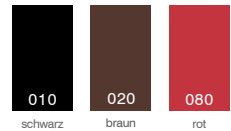

COMO

Art.-Nr. 91310
Modell: **Mini-Börse mit Schlüsselring**
1 Schein-,
1 Münzfach
Maße: L 90 x B 55 mm
Farbe: 020 braun
010 schwarz (Sonderfarbe)
Preis: Industrie: 11,50 €
UVP: 28,90 €

Art.-Nr. 91331
Modell: **Geldbörse**
6 Kreditkartenfächer (davon 3 im Scheinfach)
1 Geheimfach, 2 Scheinfächer, 1 Münzfach
Maße: L 115 x B 95 mm
Farbe: 020 braun
010 schwarz (Sonderfarbe)
Preis: Industrie: 19,50 €
UVP: 49,90 €

Art.-Nr. 91340
Modell: **Geldbörse**
6 Karten-, 4 Steckfächer,
1 Schein-, 1 Münzfach
Maße: L 95 x B 125 mm
Farbe: 020 braun
010 schwarz (Sonderfarbe)
Preis: Industrie: 18,95 €
UVP: 49,90 €

Art.-Nr. 91348
Modell: **Visitenkartenetui**
großes Hauptfach für 30 Visitenkarten,
2 Kartenfächer, 1 Scheinfach, 1 RV-Fach
Maße: L 75 x B 110 mm
Farbe: 020 braun
080 rot
010 schwarz (Sonderfarbe)
Preis: Industrie: 11,50 €
UVP: 28,90 €