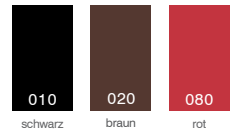

COMO

Art.-Nr. 91375
Modell: **Smartphone-Multicase**
großes Steckfach für Smartphone, Mittelfach für Personalausweis und Fahrzeugpapiere, Einschübe für 3 Kreditkarten, Scheinfach für Größe 50 €, Münzrückfach

Maße: L 155 x B 90 mm
Farbe: 020 braun
080 rot
010 schwarz (Sonderfarbe)

Preis: Industrie: 19,95 €
UVP: 49,90 €

Art.-Nr. 91378
Modell: **Smartphone Etui**
5 Karten-, 2 Steckfächer, Stiftschlaufe, Fach für Smartphone, Fach für kleinen Block

Maße: L 143 x B 130 mm
Farbe: 020 braun

Preis: Industrie: 19,50 €
UVP: 49,90 €

Art.-Nr. 91359
Modell: **RV-Börse mit Smartphone-Fach**
Vortasche für Smartphone, 10 Kreditkarten-, 5 Innenfächer, 1 RV-Fach innen, 1 Außenfach

Maße: L 190 x B 100 mm
Farbe: 020 braun
080 rot

Preis: Industrie: 34,95 €
UVP: 89,00 €