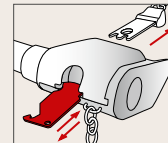

■ Johann DUO KeyRefinder Art-Nr. 7522

Bringt verlorene Gegenstände zurück, entriegelt den Einkaufswagen und öffnet Flaschen.

Rücksende-Service für 12 Monate im Preis enthalten. Längere Laufzeit gerne auf Anfrage.