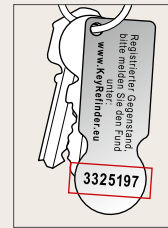

FREIE WAHL ZUM EINHEITS- PREIS

■ Johann Art-Nr. 7560

Einkaufswagen entriegeln und sofort wieder abziehen.

■ Johann DUO Art-Nr. 7565

Einkaufswagen entriegeln und Flaschen öffnen.

KeyRefinder®

Nochmal Glück gehabt: Bringt den verlorenen Schlüsselbund KOSTENLOS zurück. KeyRefinder ist ein millionenfach bewährtes Wiederfinde-System für verlorene Gegenstände

■ KeyRefinder Art-Nr. 7500

Bringt verlorene Gegenstände zurück.

■ Johann KeyRefinder Art-Nr. 7580

Bringt verlorene Gegenstände zurück und entriegelt den Einkaufswagen.

■ Johann DUO KeyRefinder Art-Nr. 7522