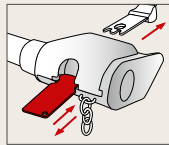

- Einkaufswagen-Löser
- Flaschenöffner
- KeyRefinder KeyRefinder® alles kommt zurück

NEU!

JOHN UND BALÜ
PURE STEEL

JOHANN + JOHANNA

Was JOHANN kann, bestimmen Sie!

Begeisterung beim Endgebraucher:
Ein Schlüsselanhänger mit maßgeschneidertem Mehrwert.

FREIE WAHL ZUM EINHEITS- PREIS

■ Johann Art-Nr. 7560

Einkaufswagen entriegeln und sofort wieder abziehen.

■ Johann DUO Art-Nr. 7565

Einkaufswagen entriegeln und Flaschen öffnen.

KeyRefinder®

Nochmal Glück gehabt: Bringt den verlorenen Schlüsselbund KOSTENLOS zurück. KeyRefinder ist ein millionenfach bewährtes Wiederfinde-System für verlorene Gegenstände