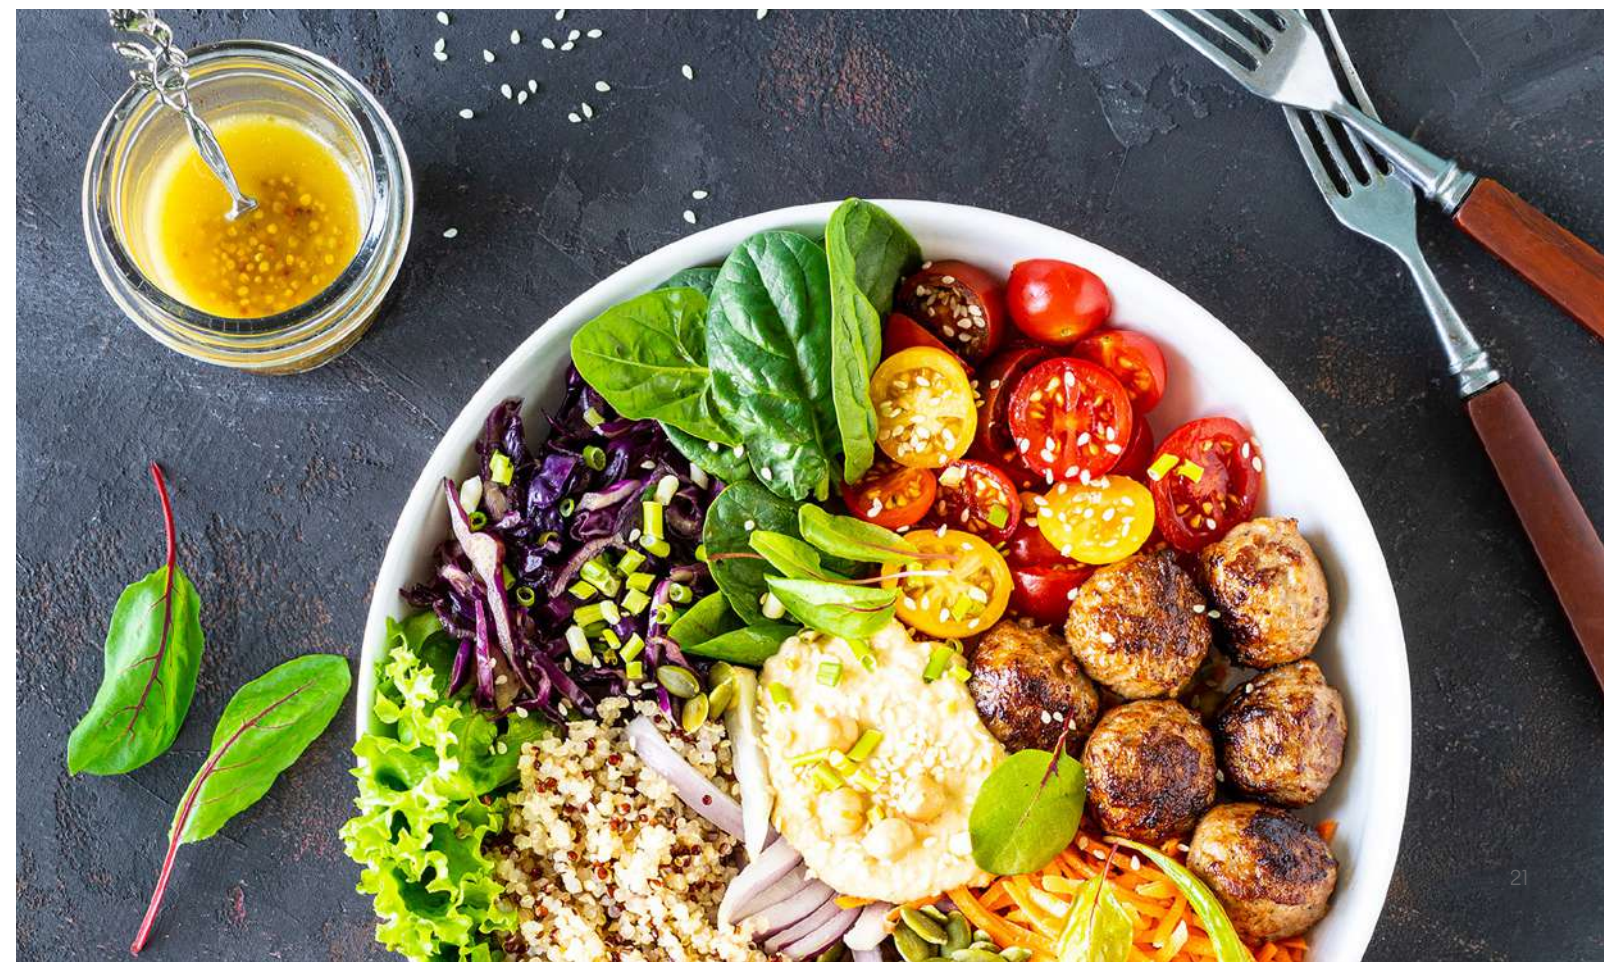

COFFEE2GO WAVE

Der Coffee2Go Wave Becher mit seiner geschwungenen Bänderole wirkt besonders dynamisch. Das Sleeve aus spülmaschinenfestem Silikon bietet perfekten Grip und Hitzeschutz. Auch in Sonderfarben oder transluzent bereits ab 250 Stück verfügbar.

Standardfarben Bänderolen:
Schwarz, Grau (7544C), Rot (485C) und Blau (2768C)